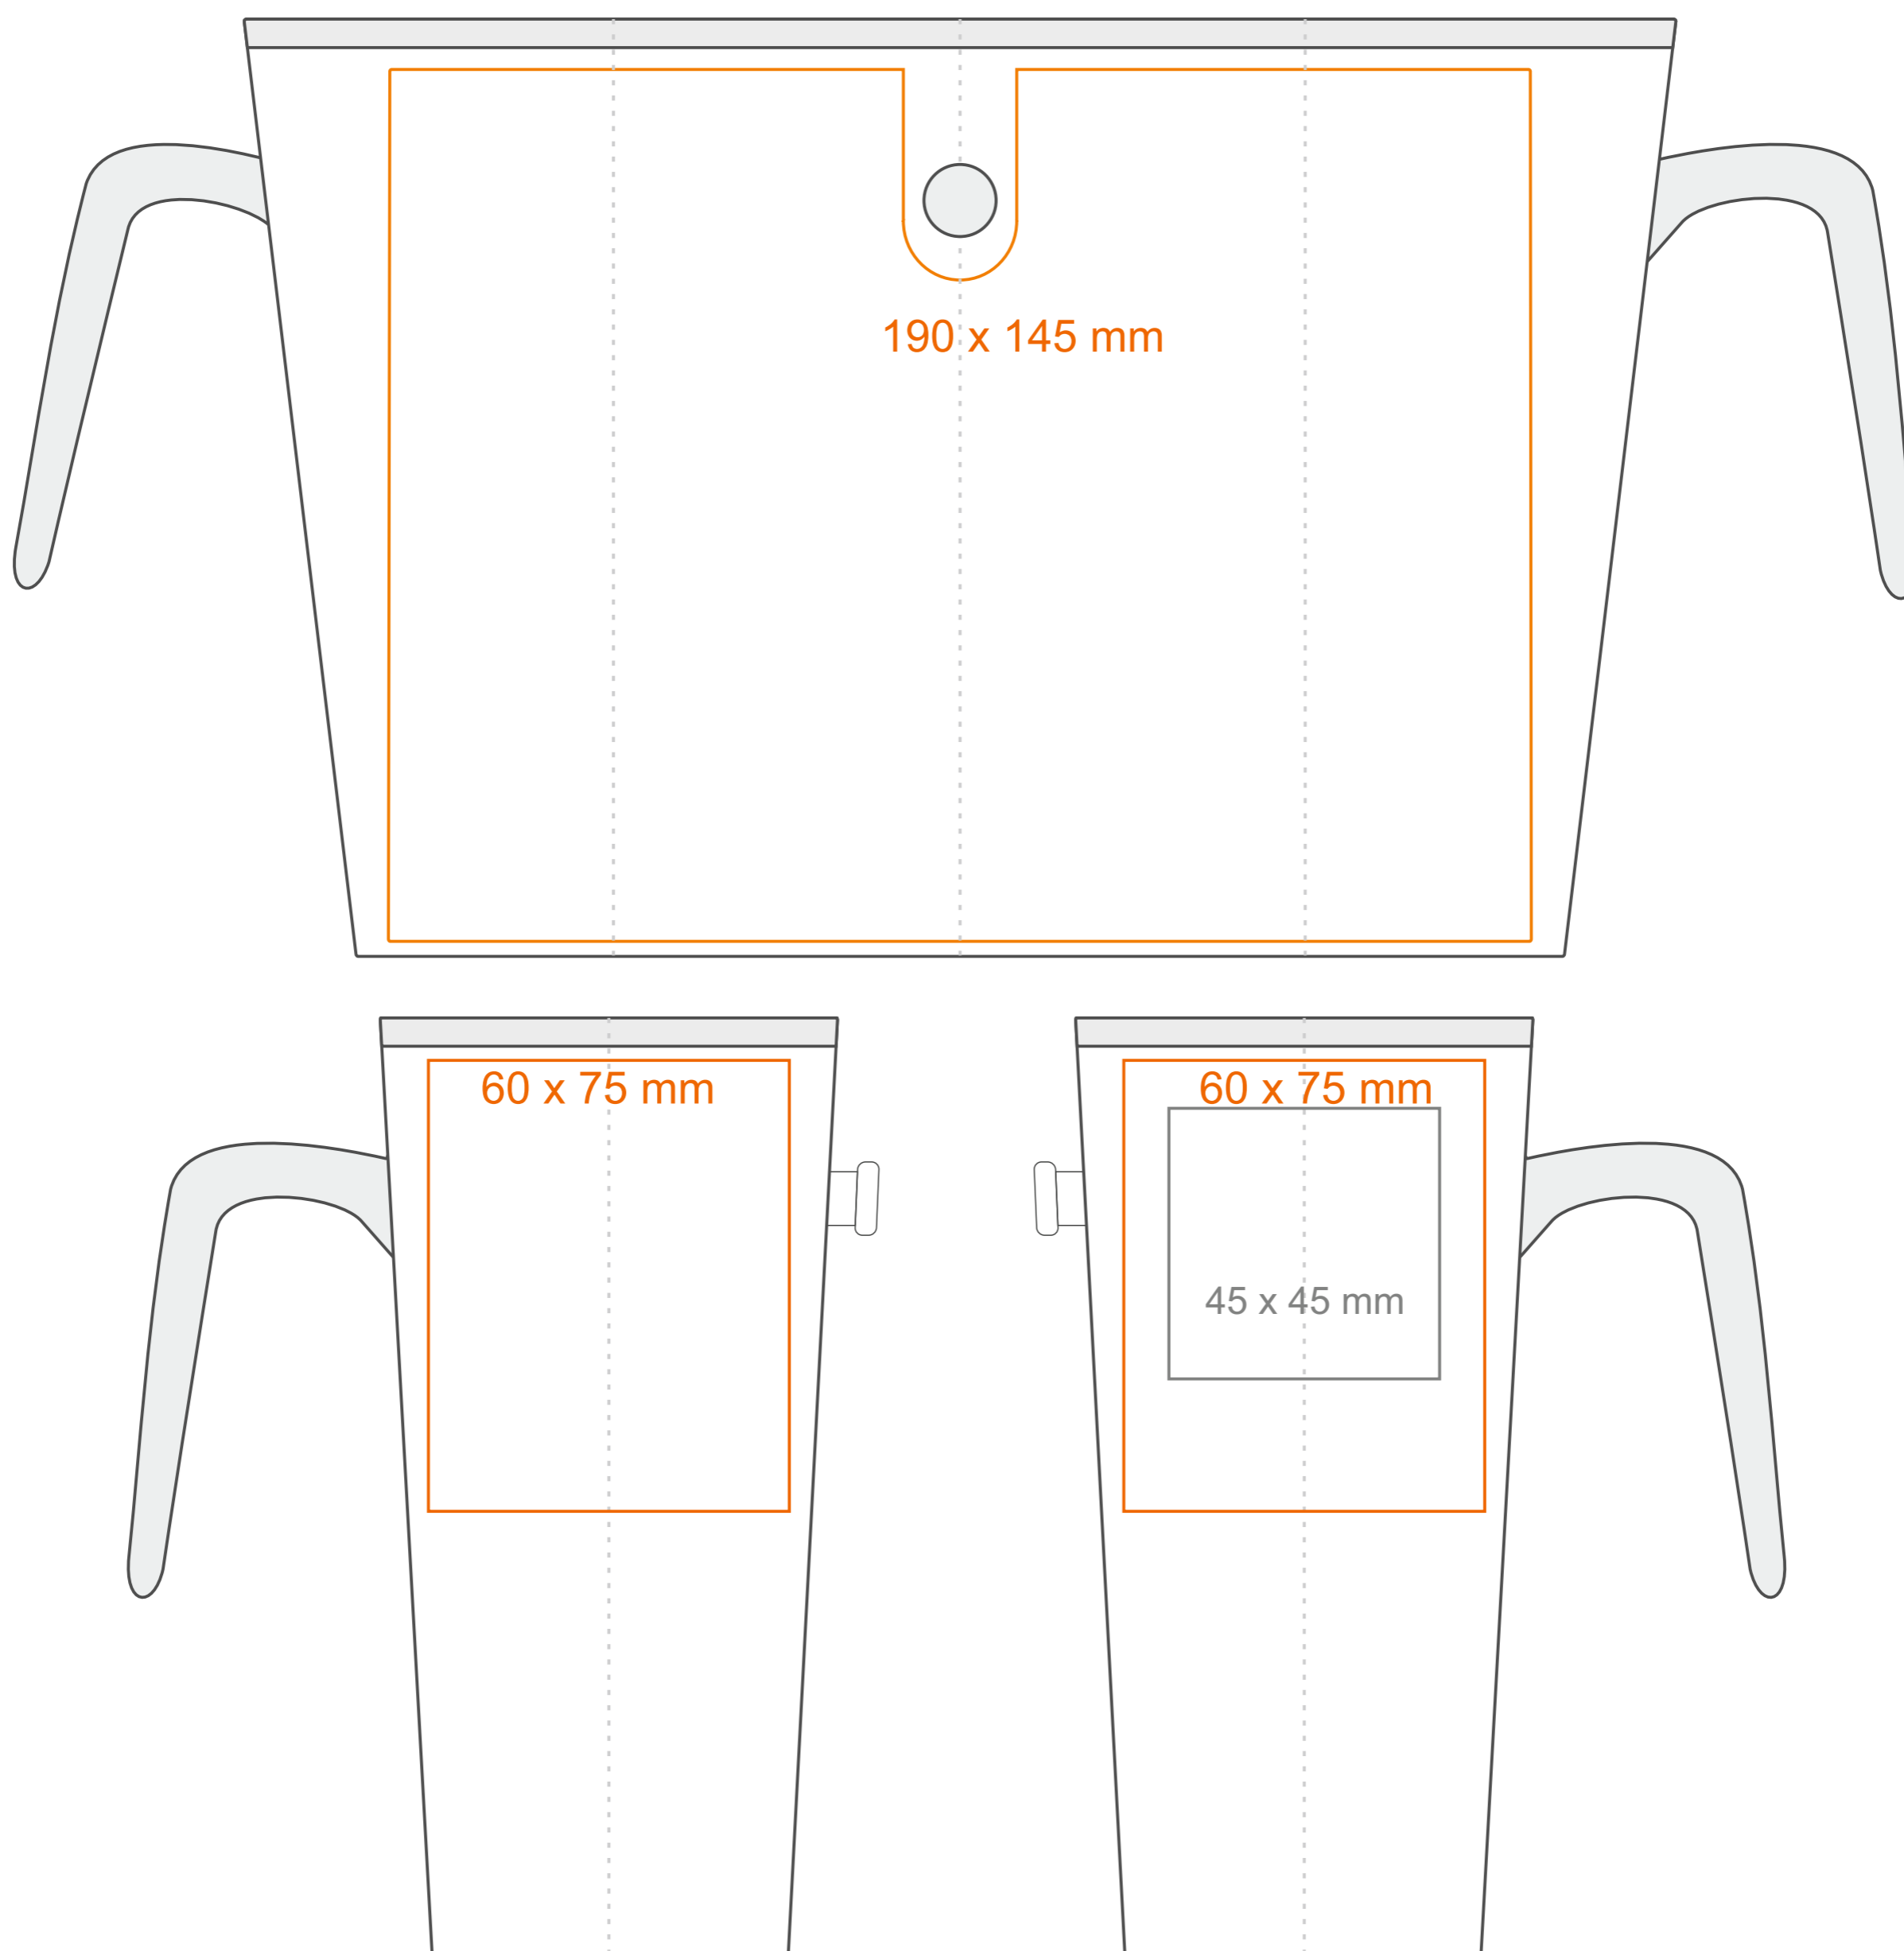

M_494 **Idea**

390 ml / h: 155 mm / Ø 76 mm

Nadruk wewnątrz na ściance
Nadruk od spodu

- 60 x 20 mm
- Ø 45 mm

*W przypadku projektów dla kalkomanii wybiegających poza standardową powierzchnię nadruku prosimy o kontakt z działem handlowym.